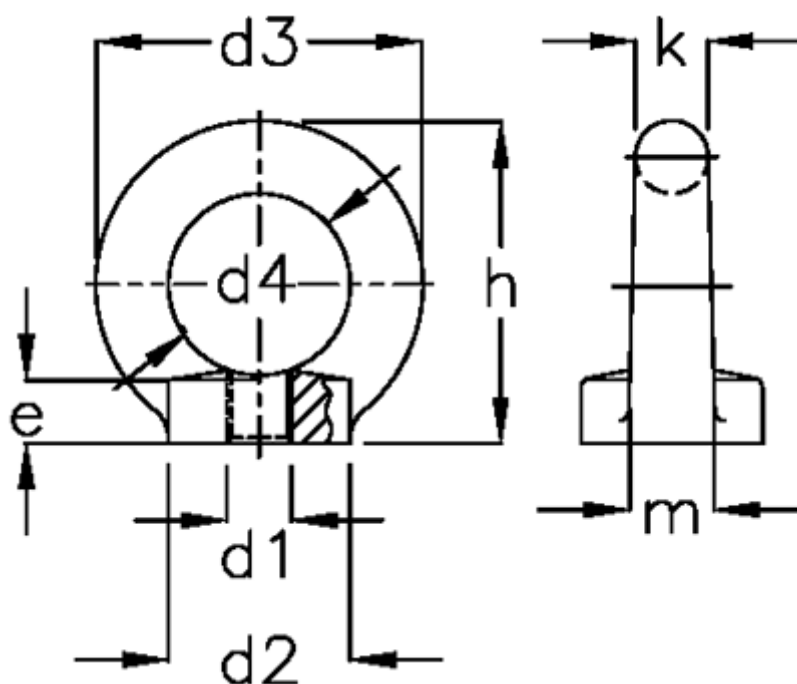

Varenummer: 20582M30ST
Beskrivelse: E+G Øjemøtrik
DIN 582-M30-ST

Mål

d1 = M30

K = 24

d2 = 65

m = 28

d3 = 108

d4 = 60

e = 25

F1 = 36000

F2 = 26000

H = 109